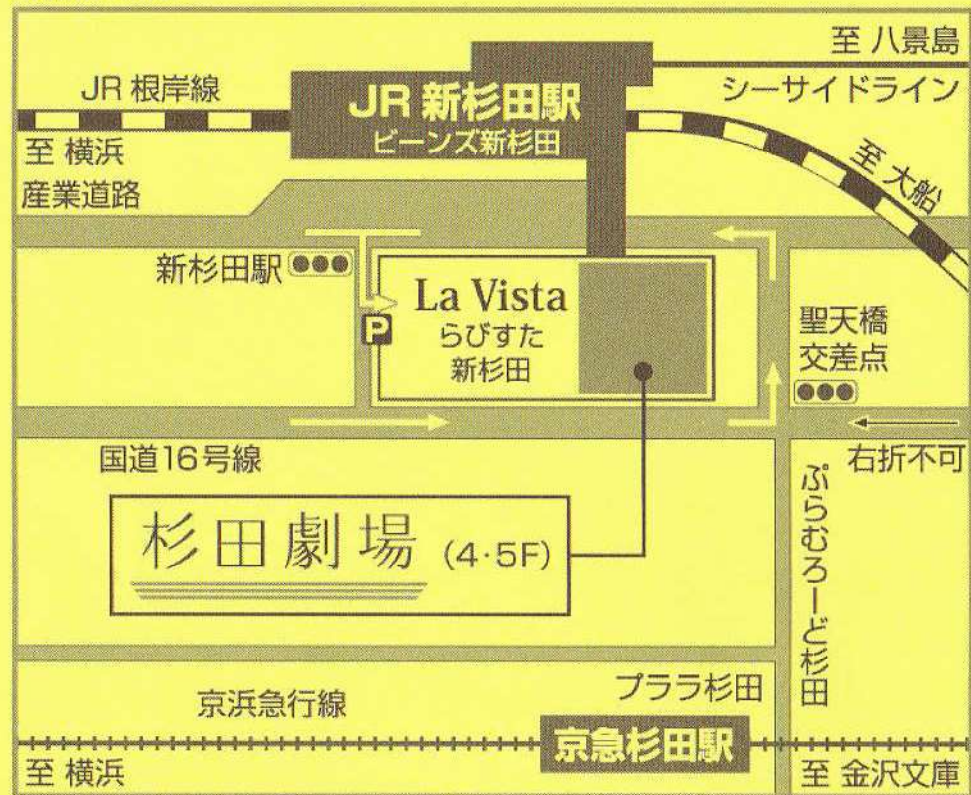

会場のご案内

< 電車でお越しの場合 >

- JR 根岸線・シーサイドライン「新杉田駅」下車、徒歩 3 分。  
「ビーンズ新杉田」2 階を抜け、歩道橋を渡り「らびすた新杉田」2 階へ。  
入口左手のエレベーター、またはエスカレーターで 4 階へ。
- 京浜急行「杉田駅」下車、徒歩 5 分。  
「ぶらむろーど杉田商店街」を抜け「らびすた新杉田」1 階へ。  
エスカレーターを乗り継ぎ 4 階へ。

< バスでお越しの場合 >

- 京浜急行バス 聖天橋下車、徒歩 1 分  
「らびすた新杉田」1 階より、エスカレーターを乗り継ぎ 4 階へ。

駐車場について

杉田劇場専用の駐車場はございませんが、当館ご利用のお客様には「らびすた新杉田」3 階有料駐車場の駐車サービス券 (1 時間 200 円) を、4 階受付にて販売しております。(駐車券をお持ち下さい)

問い合わせ先 042-725-7449 (尾崎)

附 祝 言

(宝生流)

素 謡 杜 若