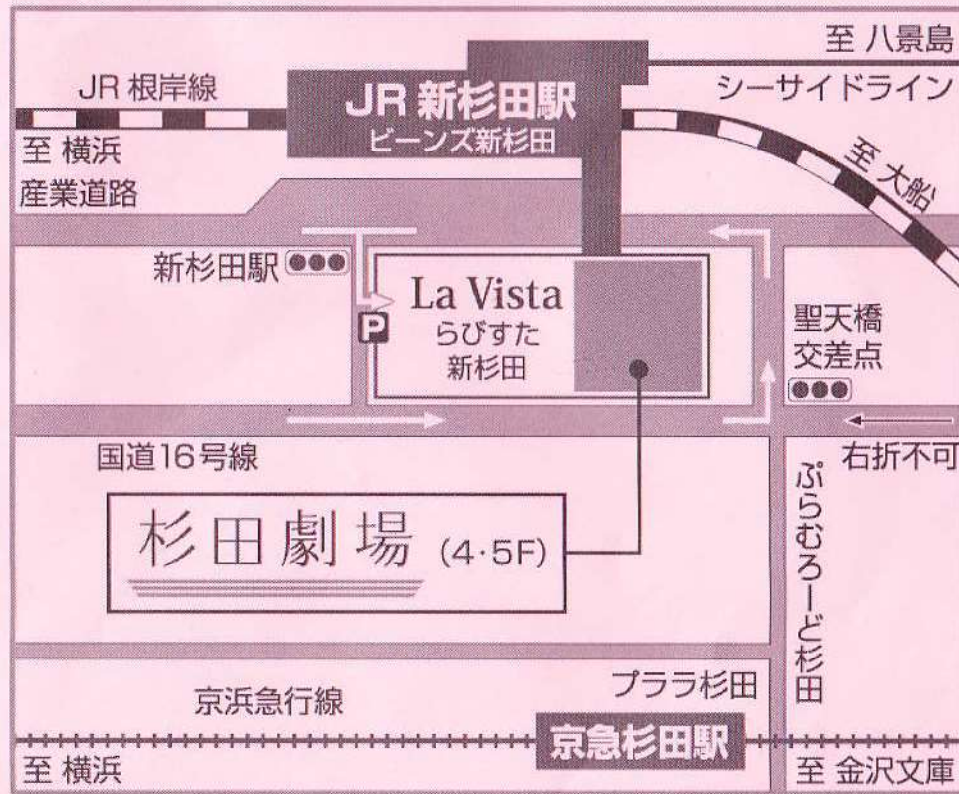

遊行柳

クセ 溝口 潤

花筐

クセ 中西彦次郎

大江山

クルイ 粟辻康博

粟辻康博
中西彦次郎
溝口 潤
(豊友会)

会場のご案内

<電車でお越しの場合>

- JR 根岸線・シーサイドライン「新杉田駅」下車、徒歩3分。
「ビーンズ新杉田」2階を抜け、歩道橋を渡り「らびすた新杉田」2階へ。
入口左手のエレベーター、またはエスカレーターで4階へ。
- 京浜急行「杉田駅」下車、徒歩5分。
「ぶらむろーど杉田商店街」を抜け「らびすた新杉田」1階へ。
エスカレーターを乗り継ぎ4階へ。

<バスでお越しの場合>

- 京浜急行バス 聖天橋下車、徒歩1分
「らびすた新杉田」1階より、エスカレーターを乗り継ぎ4階へ。