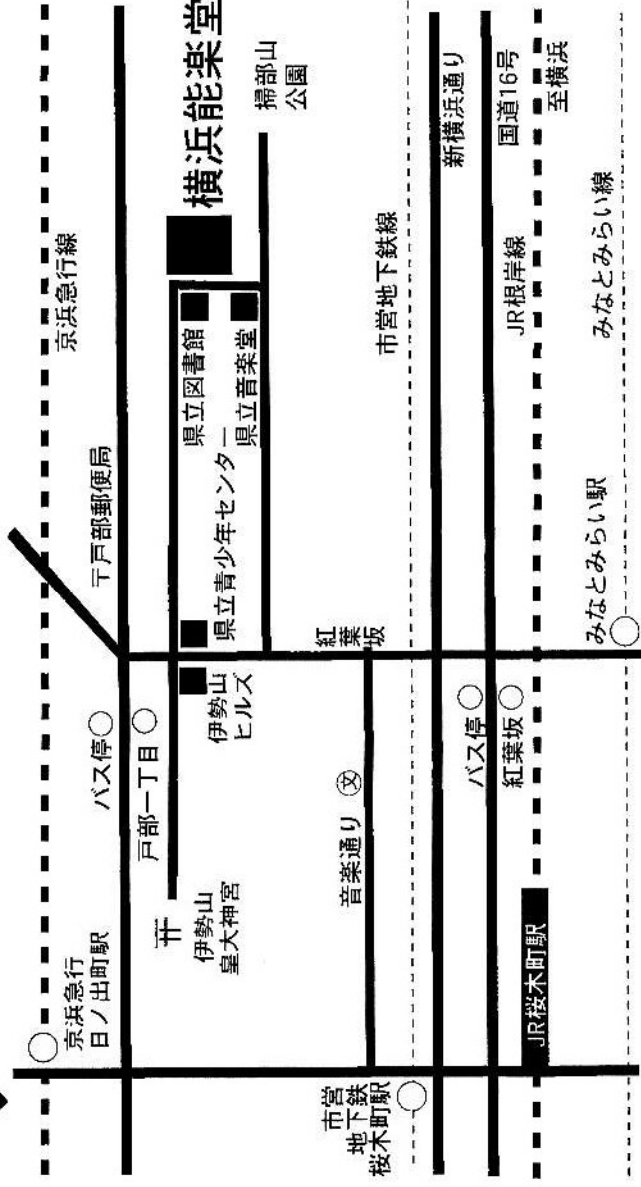

自然居士 藤平紀一郎 ワキ我らが船よりキリ 大江山 小林庄一 ワキツレあらそらごとやキリ

(観世流)

連吟 碇潜 船出之留

林恭子 安藤美和子 梶山富久子 岡咲優子 寒河江静枝
渡部久子 八巻環 所素子 豊田和佳子 大浜嘉珠子 鈴木美恵子 塩田あおい 糸賀知恵美
町田守康 齋藤好貴 梅田敬蔵 高木茂彦 園田義雄
(観阿会)

15:30

横浜能楽堂交通案内図

〒220-0044 横浜市西区紅葉ヶ丘27番地の2
TEL 045-263-3055 FAX 045-263-3031