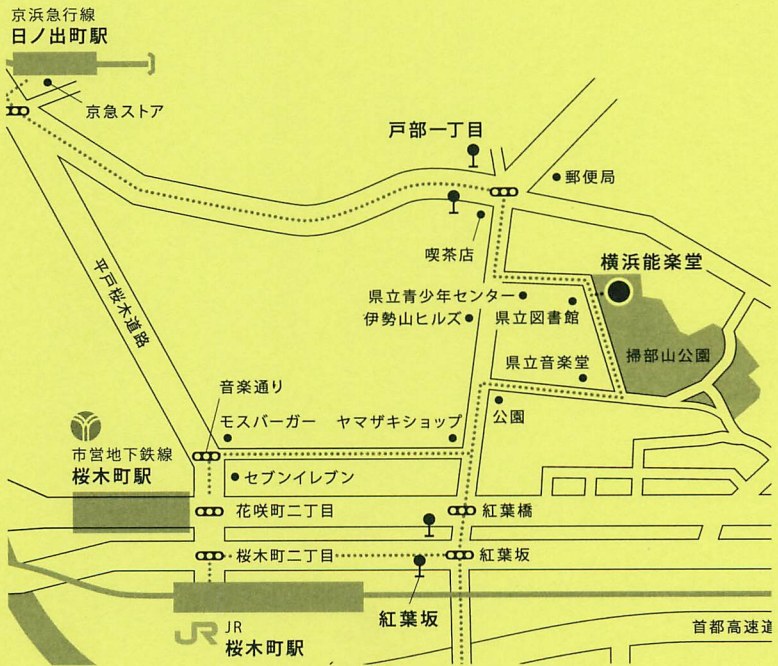

子方 高木 裕
後ツレ 鳥居 正義
前ツレ 相良 真士

烏帽子折

直井 隆徳

内藤 孝弘
北島 大靖

連 吟

鞍馬天狗

附 祝 言

上原 大毅 坂東 輝夫
安達 裕子 片山 直輝
尾崎 純子 舍川 重隆
石井 静江 石原 明彦
西 陽子 植松 敏樹

枝 聡子 奥村 泰夫
龜山多恵子 小林 敬幸
黒瀬 恭子 齊藤 諒三
鈴木 邦子 佐齊 勇
福井 玲子 内田 秋則
原 澄子 小竹 孝之
利涉 安子 寺川 義教

(終了予定 五時半)

横浜能楽堂

◎ JR根岸線 市営地下鉄線 桜木町駅下車 徒歩十五分
京浜急行線日ノ出町駅下車 徒歩十八分
横浜駅西口よりタクシーが便利です(約十五分)

主
催

志行会