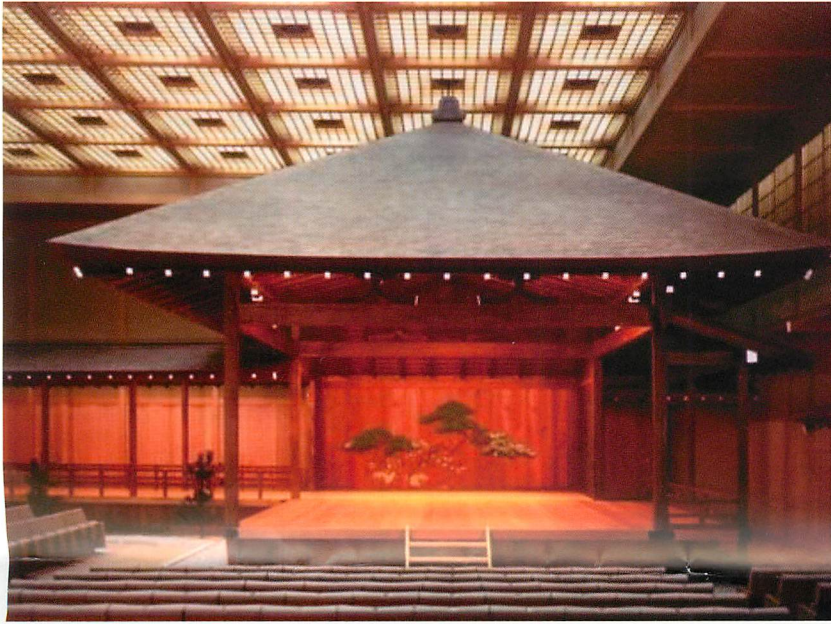

# 五流交流のつどい

開催日 平成29年3月11日（土）  
会場 横浜能楽堂 本舞台 入場無料

(左 写真提供:横浜能楽堂)

(上 写真提供 喜多流 浜友会)  
(下 " " 出雲会)

開場 午前9時 主催 横浜能楽連盟  
開演 午前9時30分 共催 横浜市文化観光局  
後援 横浜能楽堂

出演流派

観世流  
金春流

観世流梅若会  
金剛流