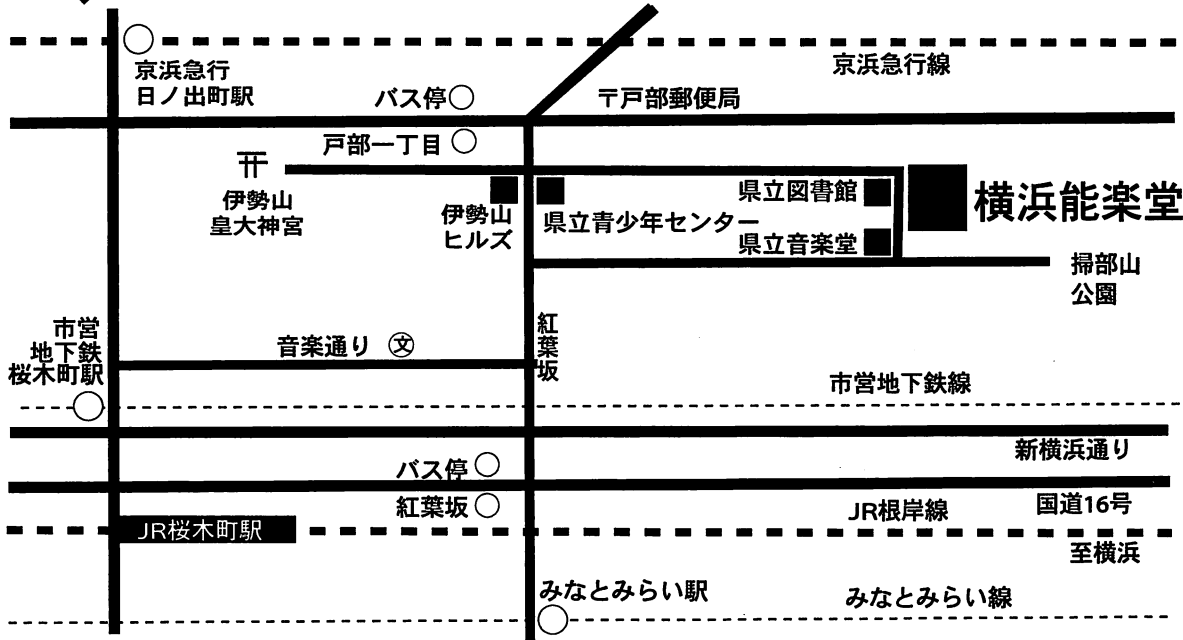

姥澤 賢
関口 潔
平戸 仁 英
青山 圭 佑
一坂 洋 三

終了予定十七時四十分

(白謡会)

(IHI横浜謡曲部)

横浜能楽堂交通案内図

〒220-0044 横浜市西区紅葉ヶ丘27番地の2
TEL 045-263-3055 FAX 045-263-3031

《電車》 JR根岸線、市営地下鉄「桜木町」駅下車徒歩15分／みなとみらい線「みなとみらい」駅下車徒歩20分／
京浜急行「日ノ出町」駅下車徒歩18分◆タクシー利用は各駅とも約5分

《バス》 戸部1丁目（市営バス103系統）下車徒歩5分 紅葉坂（市営バス8、26、89、101、105、106系統／
神奈中バス横43、横44、港61系統／江ノ電バス大船駅行、栗木行／京急バス110系統）下車徒歩10分

※お客様用の駐車場はございません。お車でのご来場はご遠慮下さい。

問い合わせ先 045-835-2361 (倉藤)